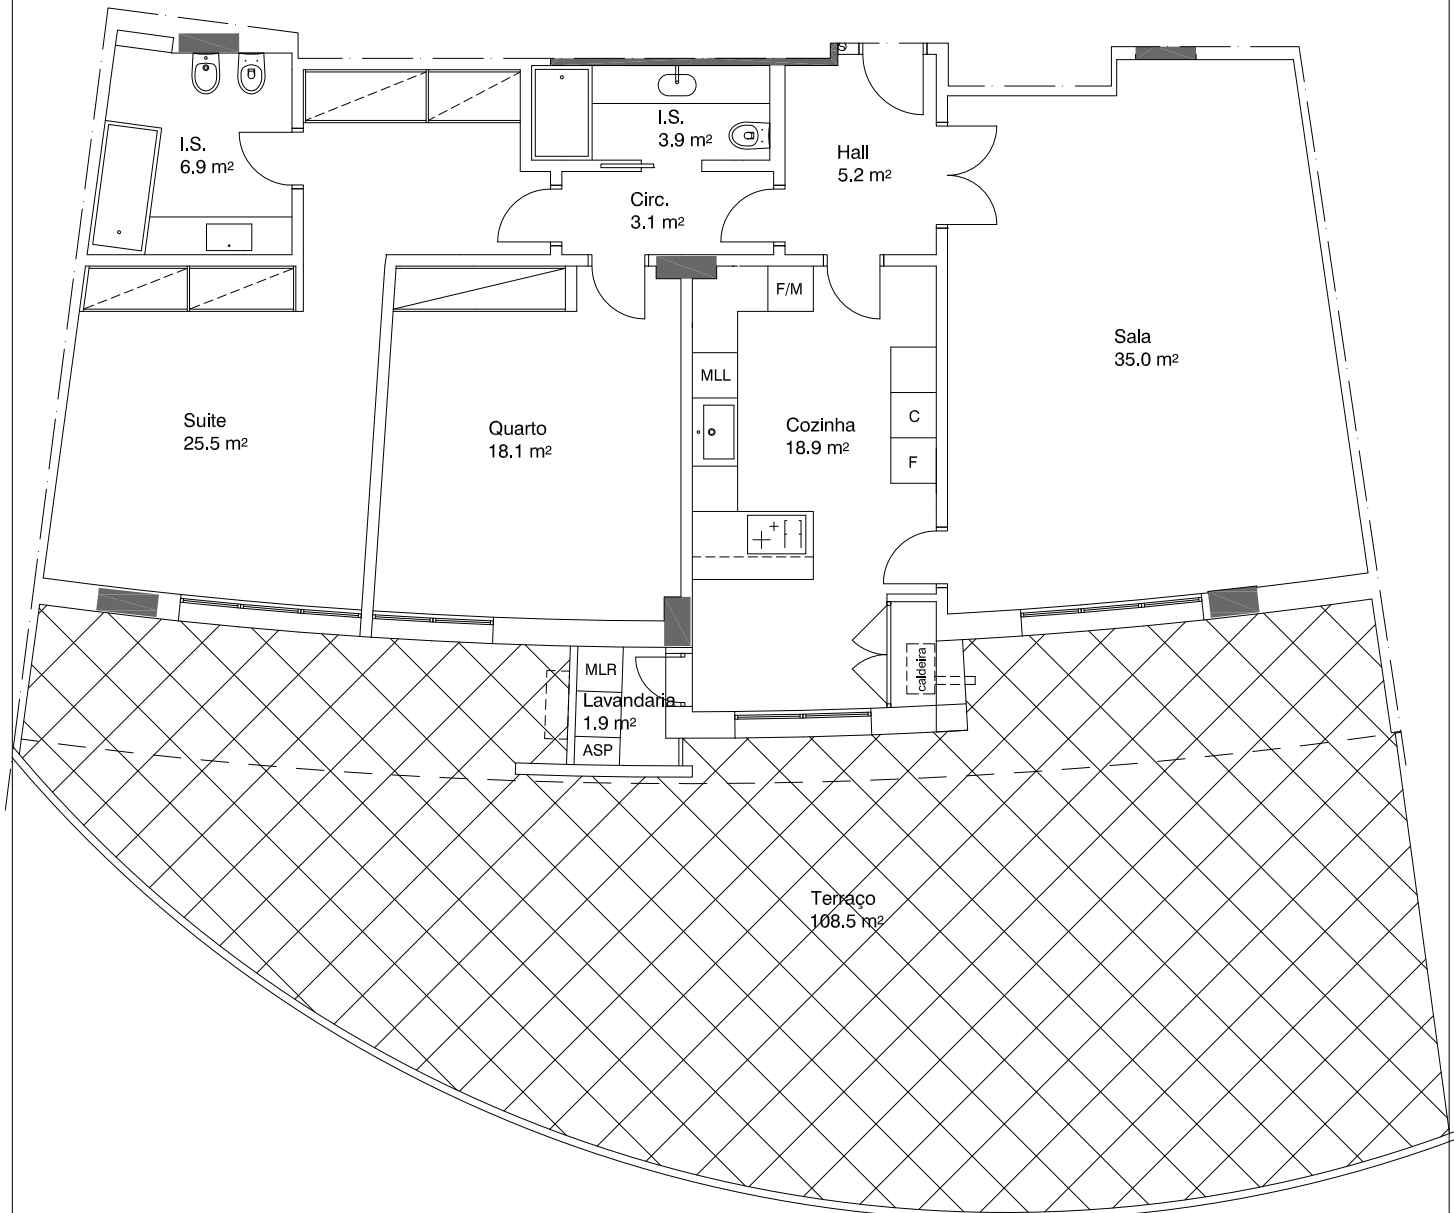

T2-B PISO 2

R. Actor António Sacramento
PAÇO DE ARCOS, OEIRAS

www.urbangardens.pt

LT.1

ÁREA BRUTA DE CONSTR.:
135.70m²
+Terraço:
108.50m²

T: 93 255 2750
geral@urbangardens.pt

1:100