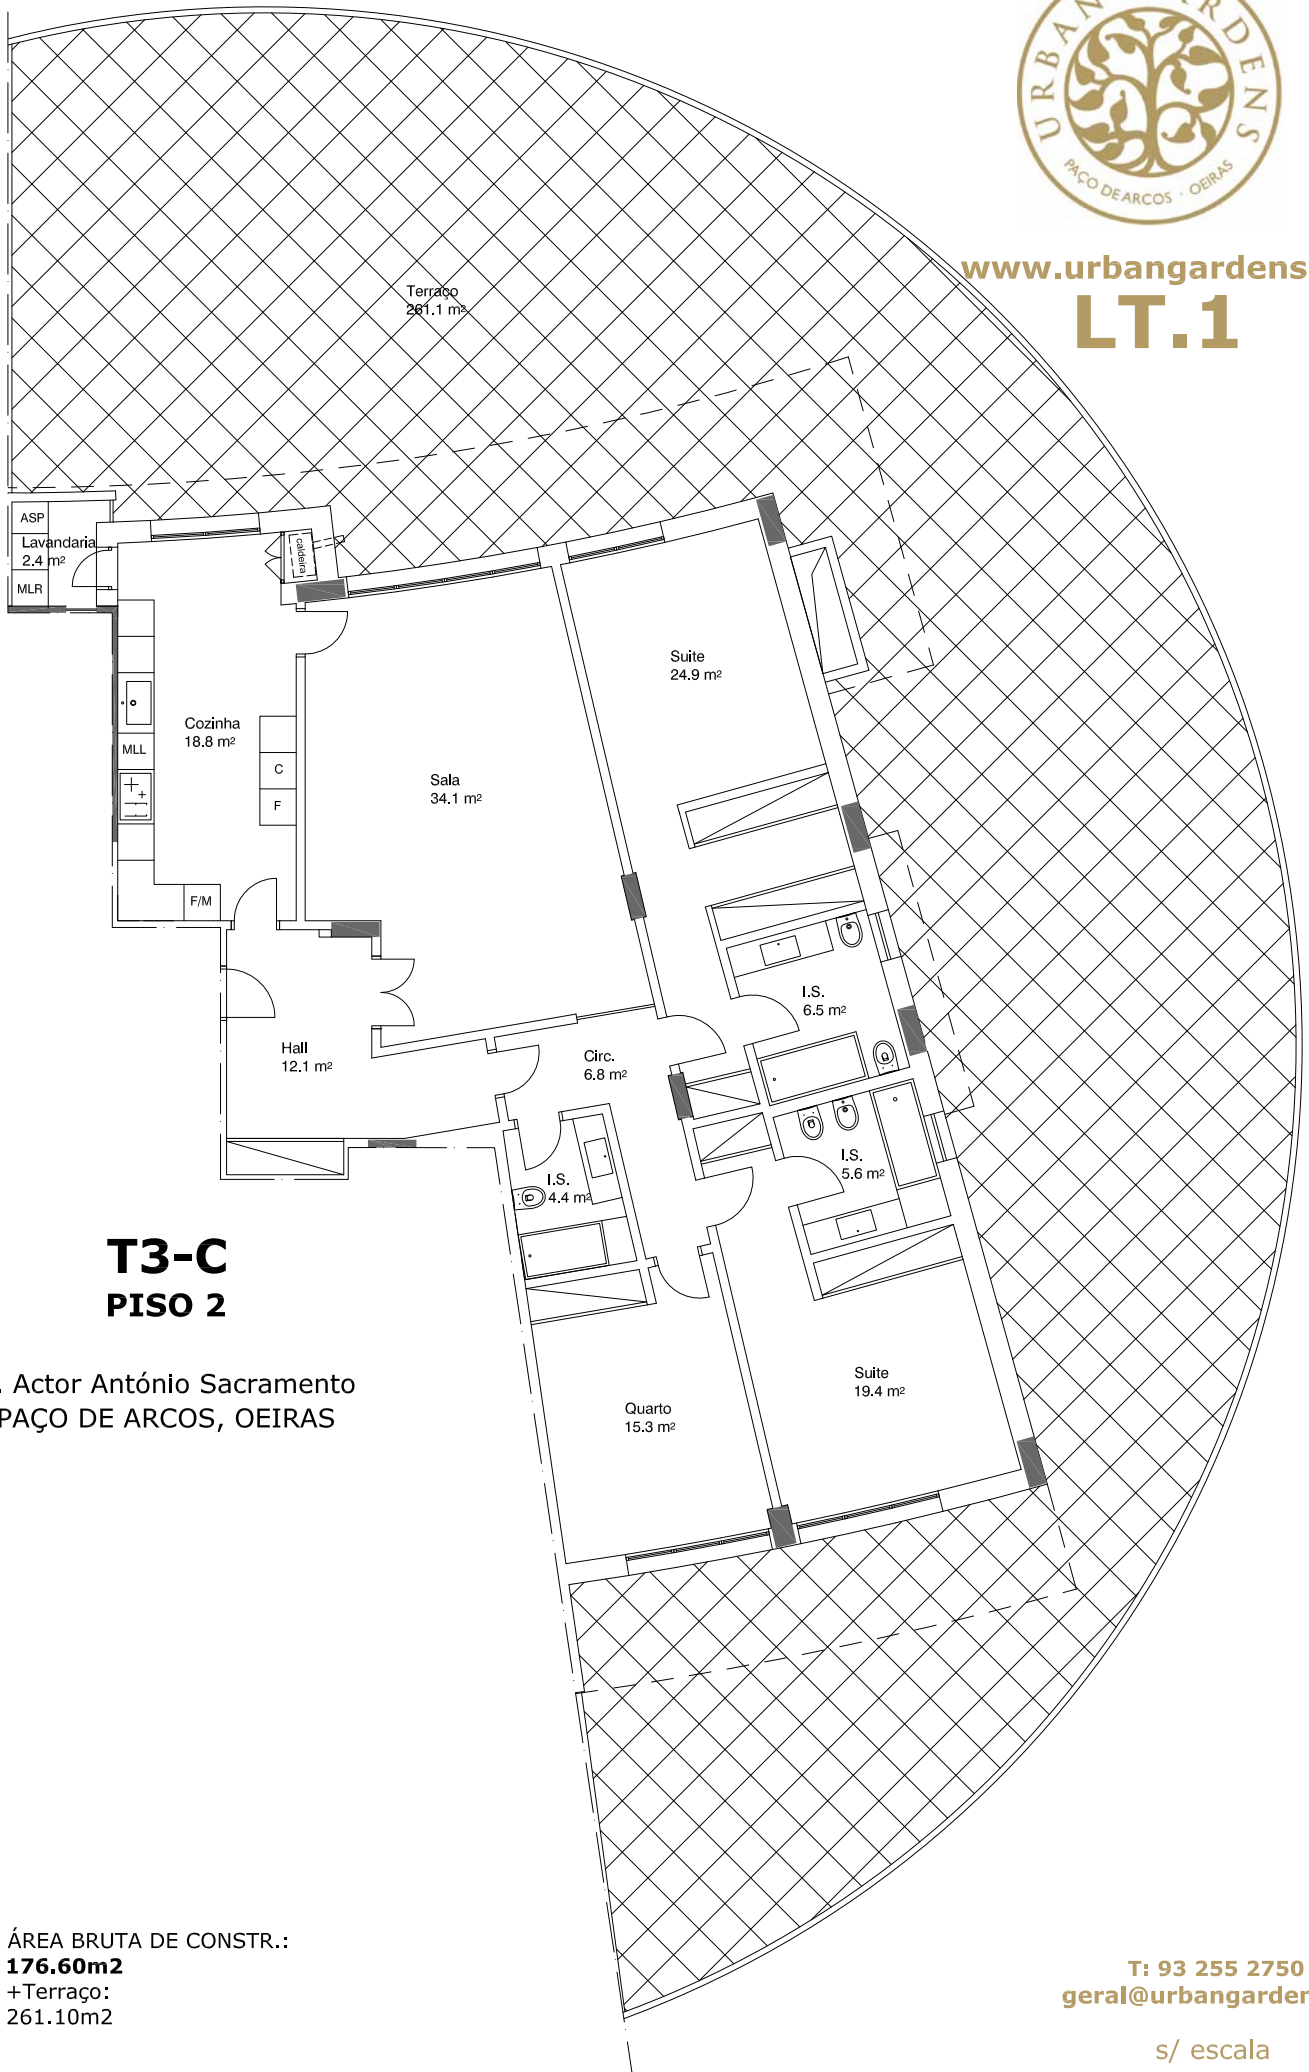

www.urbangardens.pt

LT.1

**T3-C
PISO 2**

R. Actor António Sacramento
PAÇO DE ARCOS, OEIRAS

ÁREA BRUTA DE CONSTR.:
176.60m²
+Terraço:
261.10m²

T: 93 255 2750
geral@urbangardens.pt

s/ escala