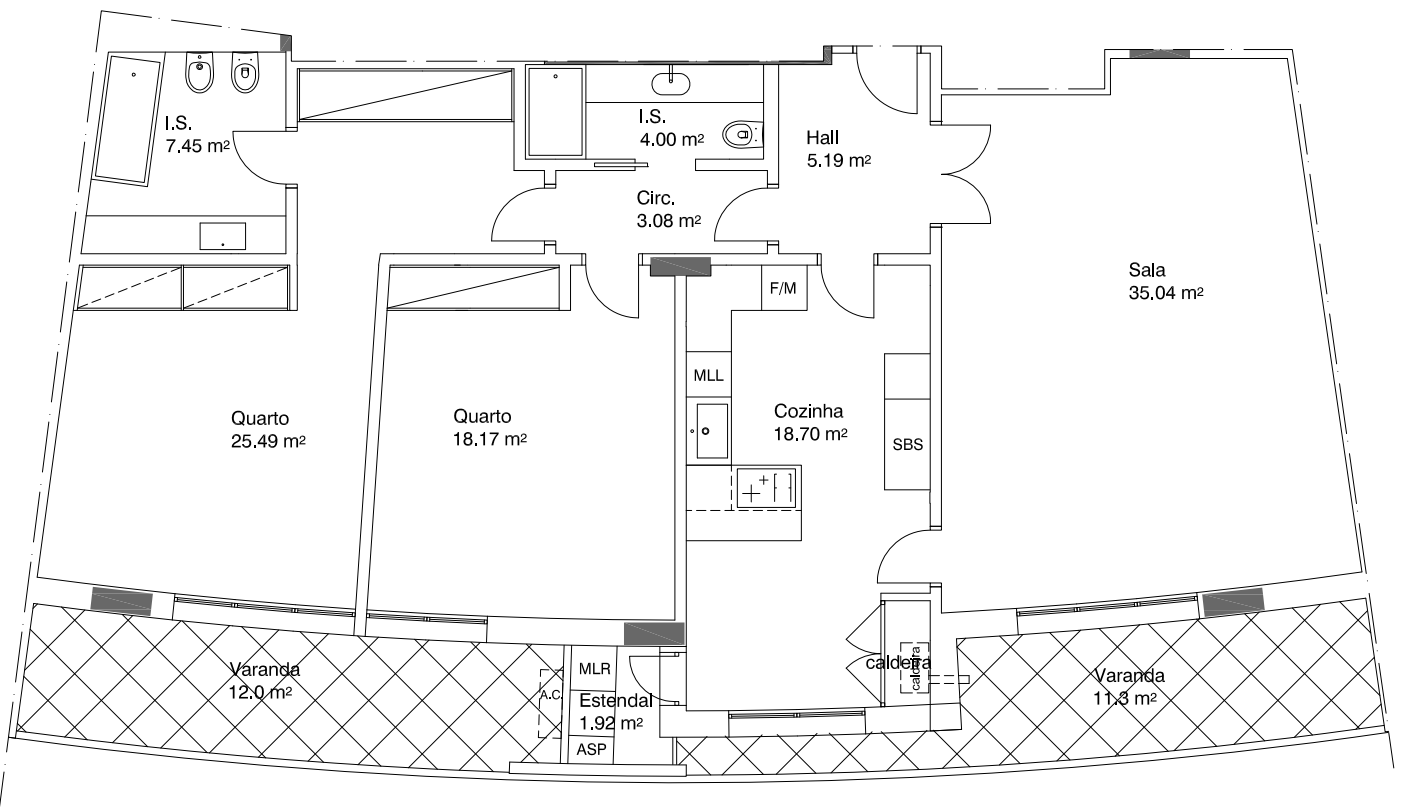

T2-B

PISO TIPO (1º AO 6º)

R. Actor António Sacramento
PAÇO DE ARCOS, OEIRAS

www.urbangardens.pt

LT.2

ÁREA BRUTA DE CONSTR.:
135.60m²
+Vandaras:
23.30m²

T: 93 255 2750
geral@urbangardens.pt

1:100