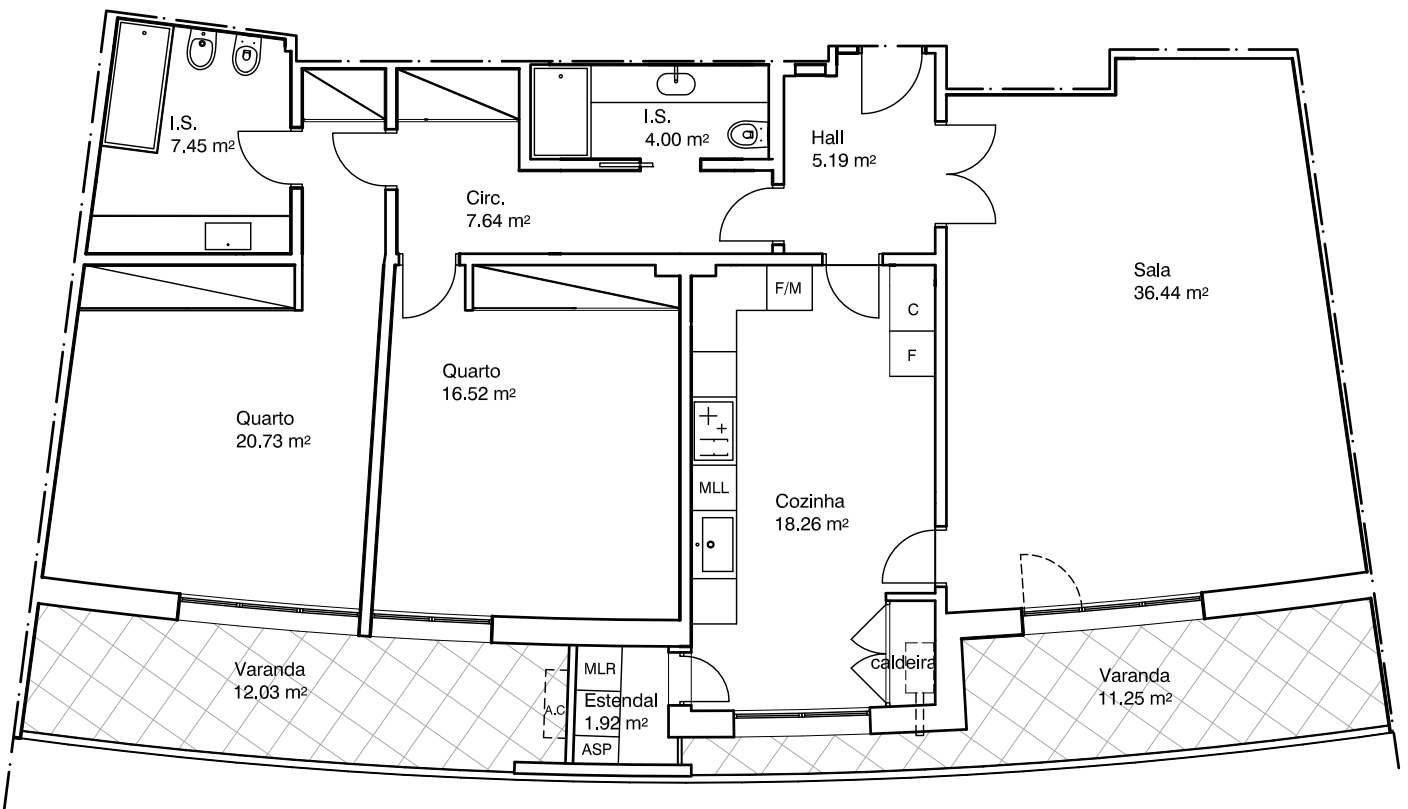

## T2-B

### PISO TIPO (1º AO 6º)

R. Actor António Sacramento  
PAÇO DE ARCOS, OEIRAS

[www.urbangardens.pt](http://www.urbangardens.pt)

# LT.3

ÁREA BRUTA DE CONSTR.:  
**135.60m<sup>2</sup>**  
+Vandaras:  
20.05m<sup>2</sup>

T: 93 255 2750  
[geral@urbangardens.pt](mailto:geral@urbangardens.pt)

1:100