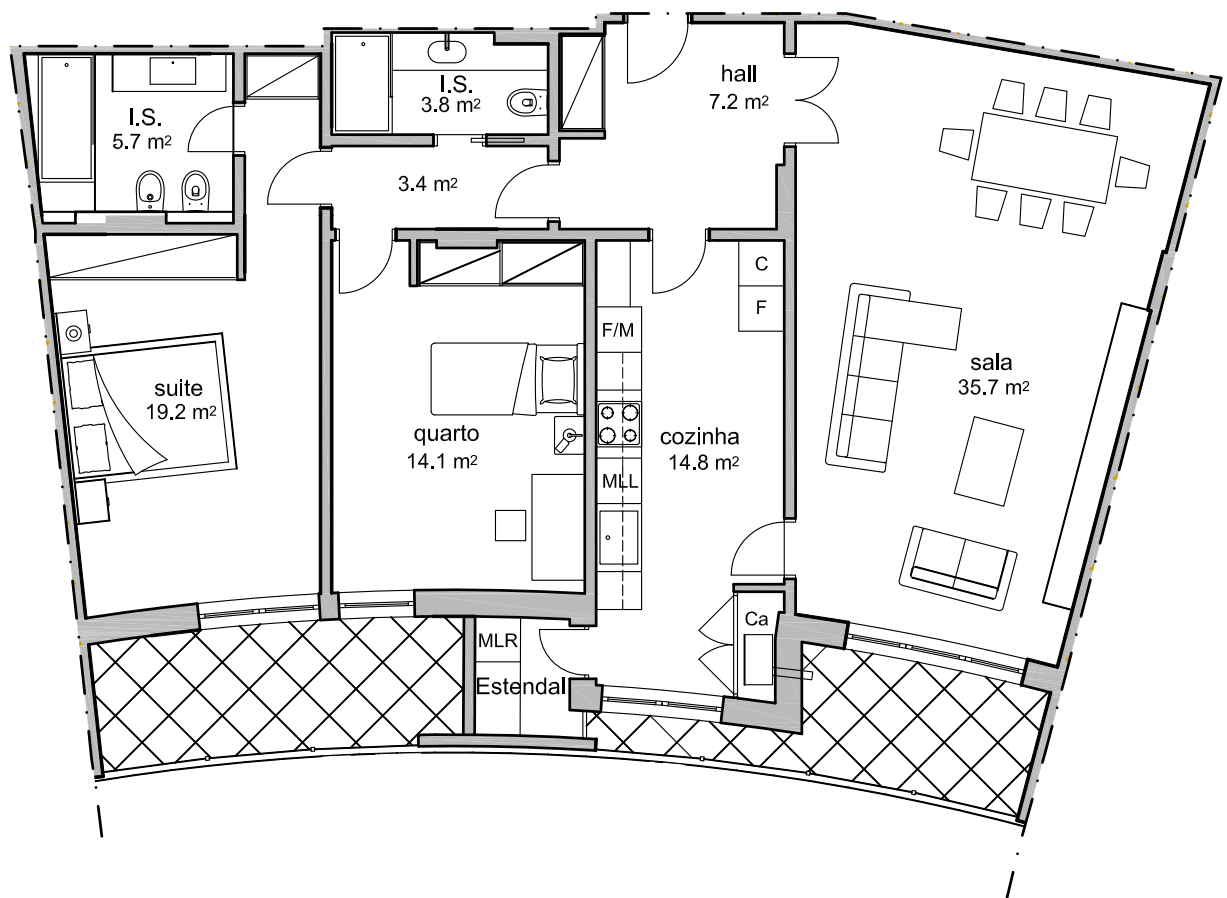

T2-B

PISO TIPO (1º AO 6º)

R. Actor António Sacramento
PAÇO DE ARCOS, OEIRAS

www.urbangardens.pt

LT.4

ÁREA BRUTA DE CONSTR.:
123.40m²
+Varandas:
14.20m²

T: 93 255 2750
geral@urbangardens.pt

1:100