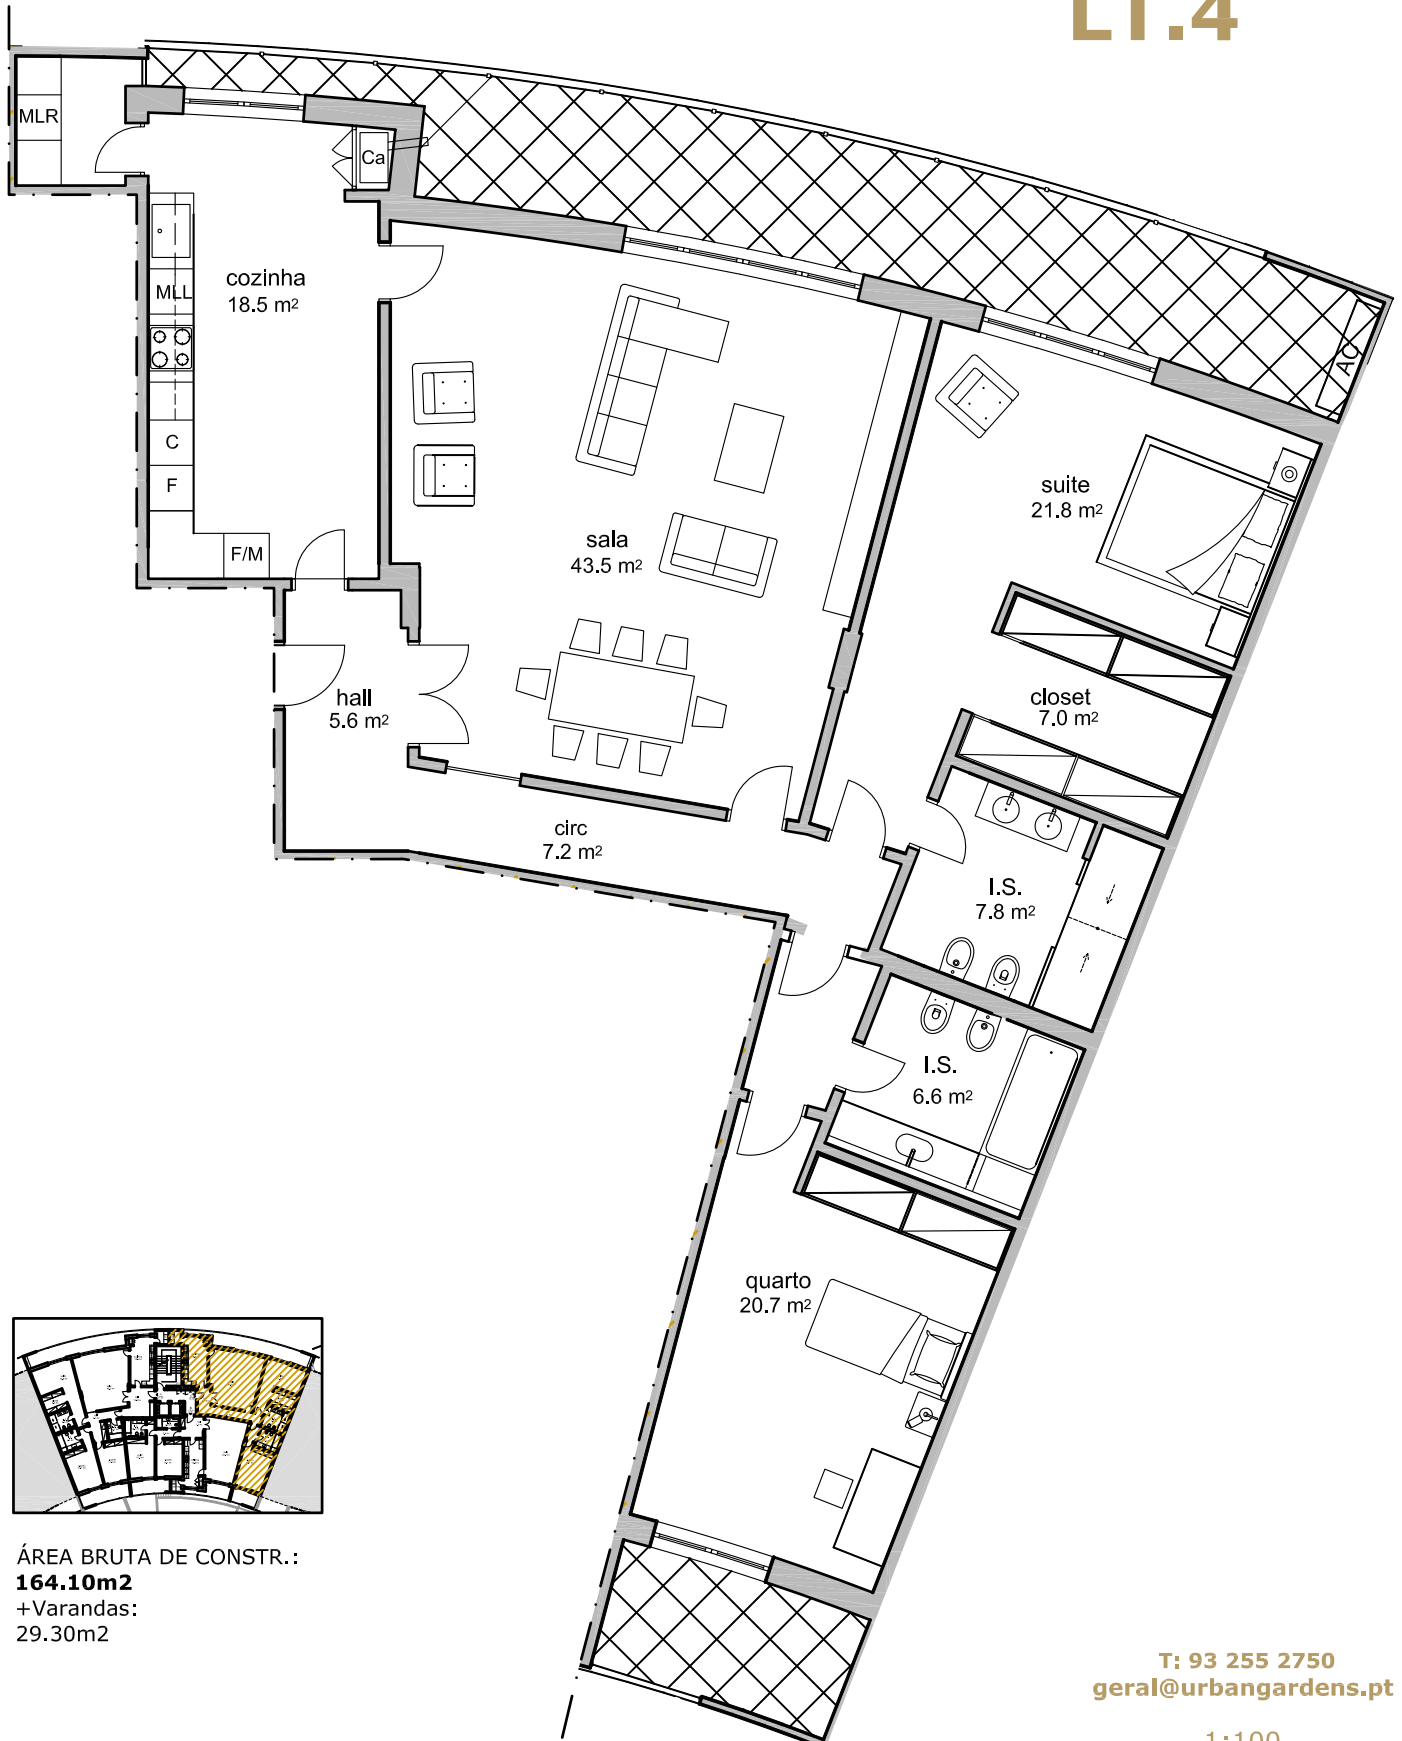

T2-C

PISO TIPO (1º AO 6º)

R. Actor António Sacramento
PAÇO DE ARCOS, OEIRAS

www.urbangardens.pt

LT.4

ÁREA BRUTA DE CONSTR.:
164.10m²
+Varandas:
29.30m²

T: 93 255 2750
geral@urbangardens.pt

1:100